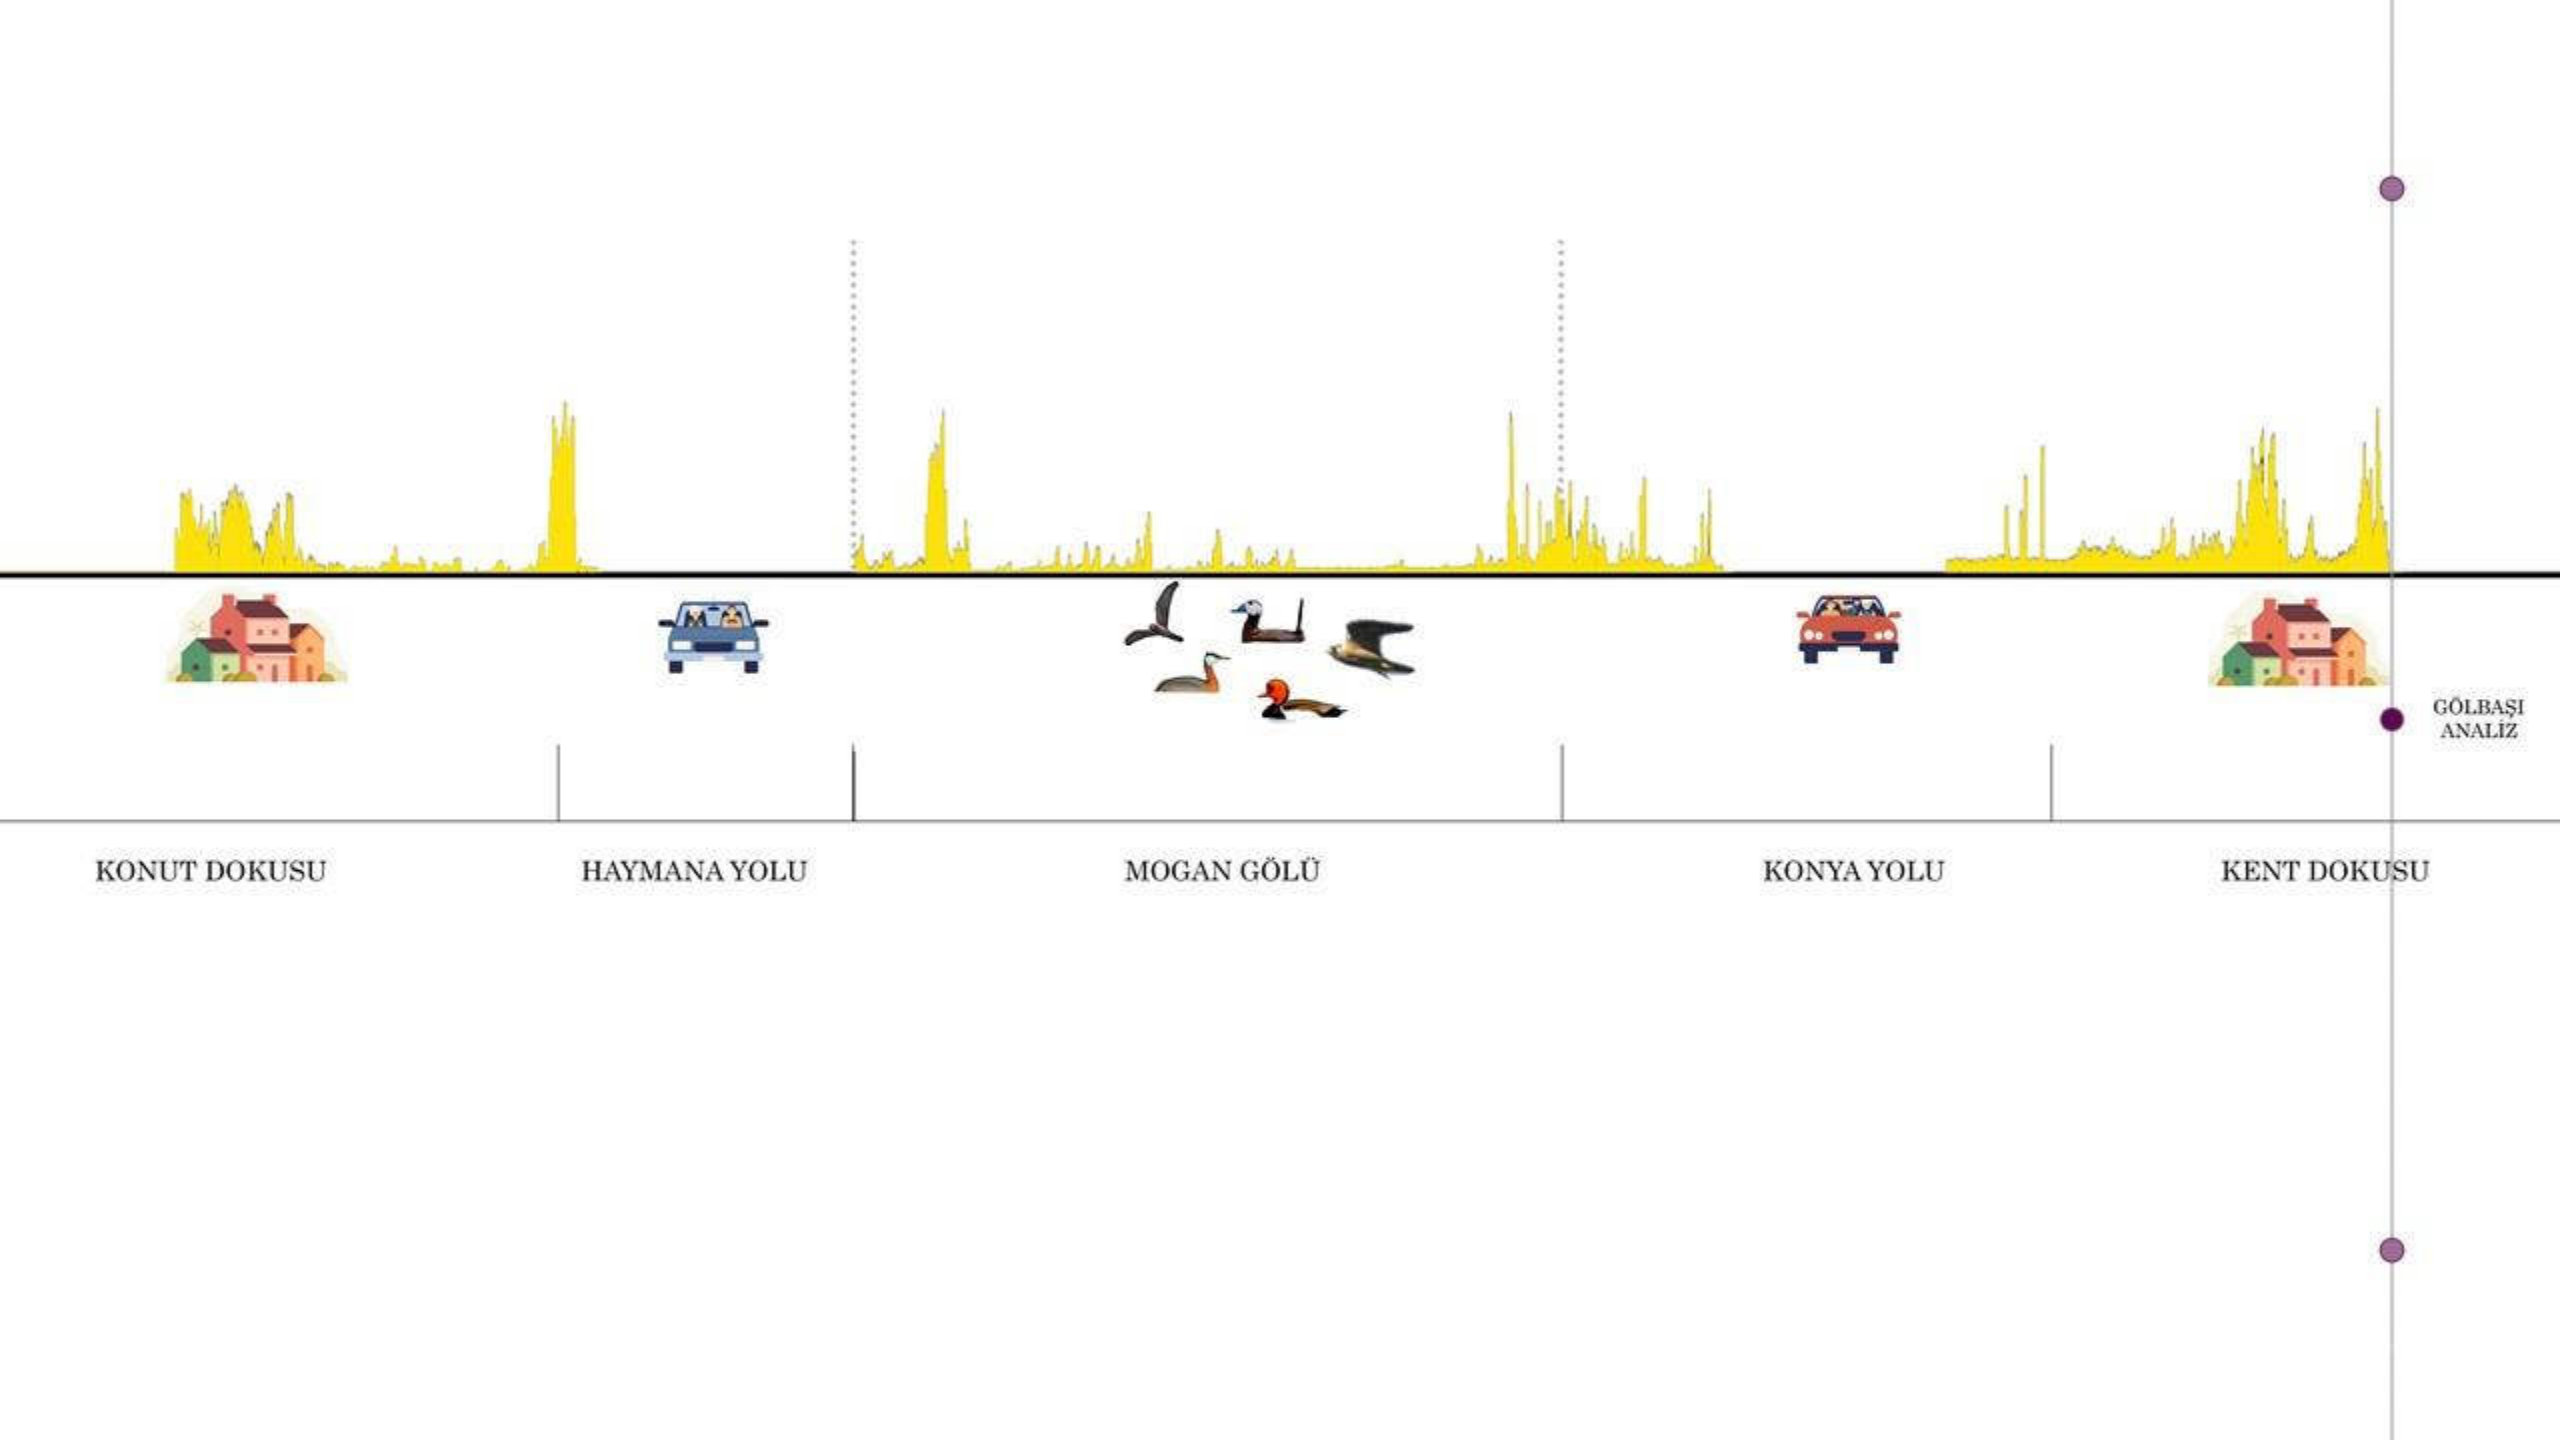

İlk Durum

GÖLBAŞI
ANALİZ

Gölbasi Su Havzası

1960

GÖLBAŞI
ANALİZ

Suyun Küçülmesi

1980

GÖLBAŞI
ANALİZ

GÖLBAŞI
ANALİZ

Derelerin Kapatılması

GÖLBAŞI
ANALİZ

Bataklık Alanlara Yapılaşma

GÖLBAŞI
ANALİZ

Eymirin Bağının kopması

GÖLBAŞI
ANALİZ

Üniversitelerin Gelmesi

GÖLBAŞI
ANALİZ

GÖLBAŞI
ANALİZ

Kuzey Ucu

Katı atıklar

Endüstriyel atıklar

GÖLBAŞI
ANALİZ

KONUT DOKUSU

HAYMANA YOLU

MOGAN GÖLÜ

KONYA YOLU

KENT DOKUSU

GÖLBAŞI
ANALİZ

SUYLA DUYMAMAK

SUYA GİTMEK

SUYA DOKUNMAK

SUYA BAKMAK