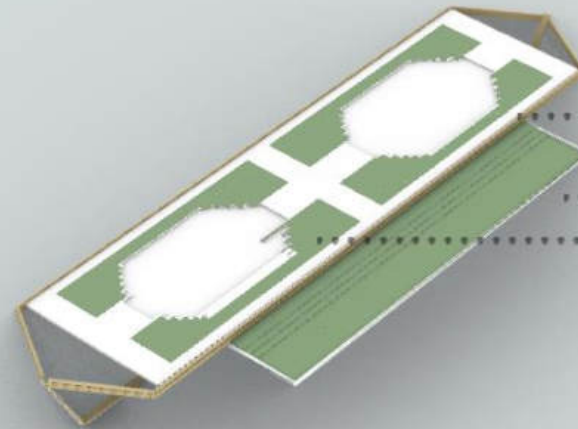

# Camii

Cam - Minare

Metal Strüktür

Pod Rayları - Parsel sınırı

Zemin

Parseller arası yeşil alan

Yeşil Alan