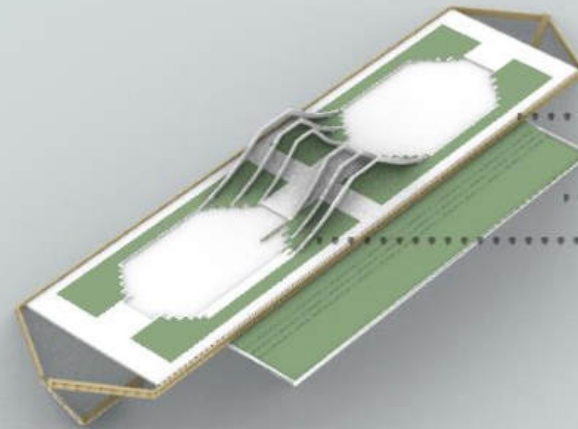

# Camii

Cam - Minare

Metal Strüktür

Pod Rayları - Parsel sınırı

Zemin

Parseller arası yeşil alan

Yeşil Alan