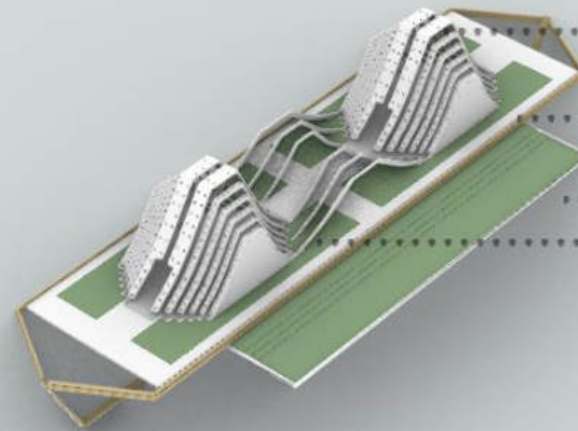

Metal Strüktür

Pod Rayları - Parsel sınırı

Zemin

Parseller arası yeşil alan

Yeşil Alan