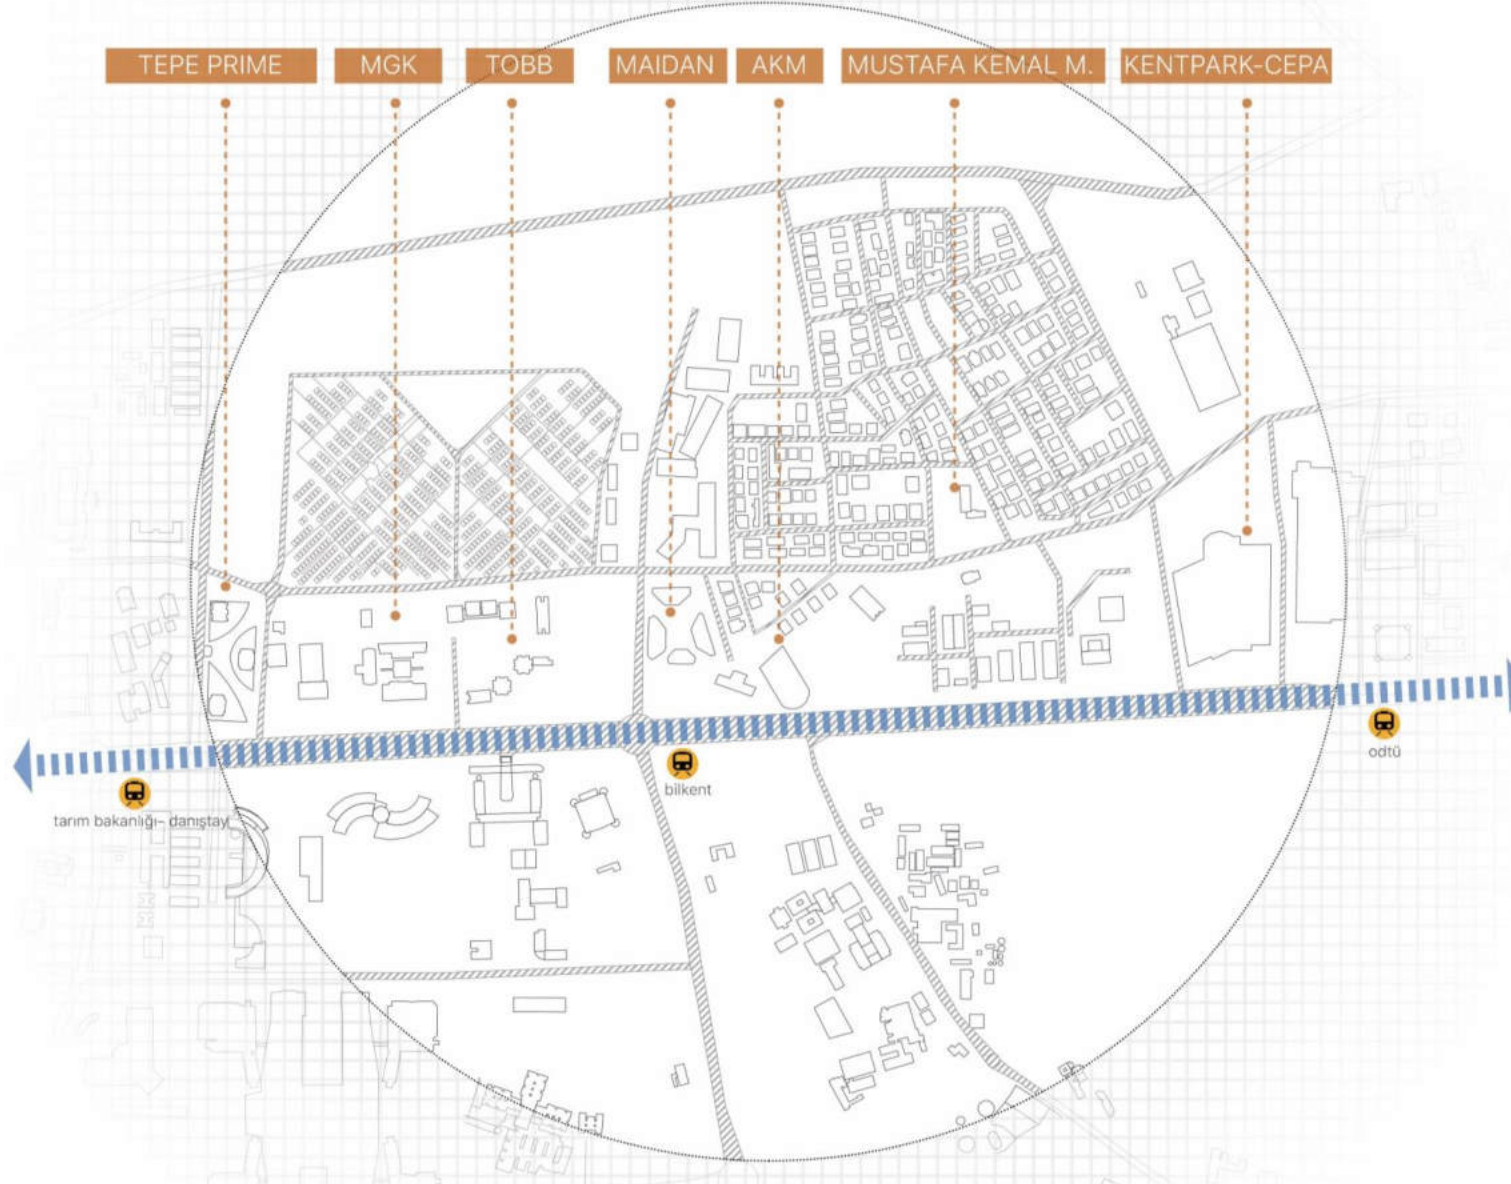

# müşterek mekan

ebrike karaca-hilal etleç-merve kıratlı

Sennett'e göre, kentin en önemli özelliği, onun kişisel farklılıkları gizlemeden ve kişisel değerleri başkasına dayatmadan başkalarıyla ilişki kurma fırsatı veren bir kamusal alan olmasıdır.

kentpark-cepa

maidan

- yeşil süreklilik

- süreklilik

- ulaşılabilirlik

müşterek mekan parametreleri

- görünürlük

- esneklik