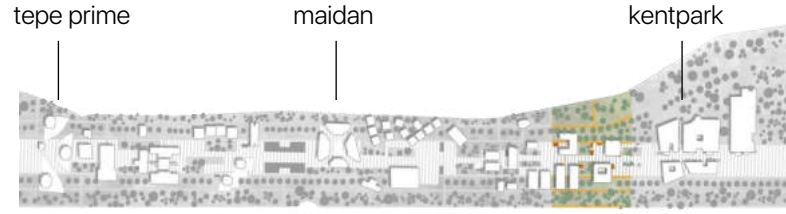

maidan

kentpark

bb kesiti

ELEKTRİK ÜRETİM A.Ş.

sergi alanı

fotoğraf sergisi | 04.06.2021

eğlence alanı

tepe prime