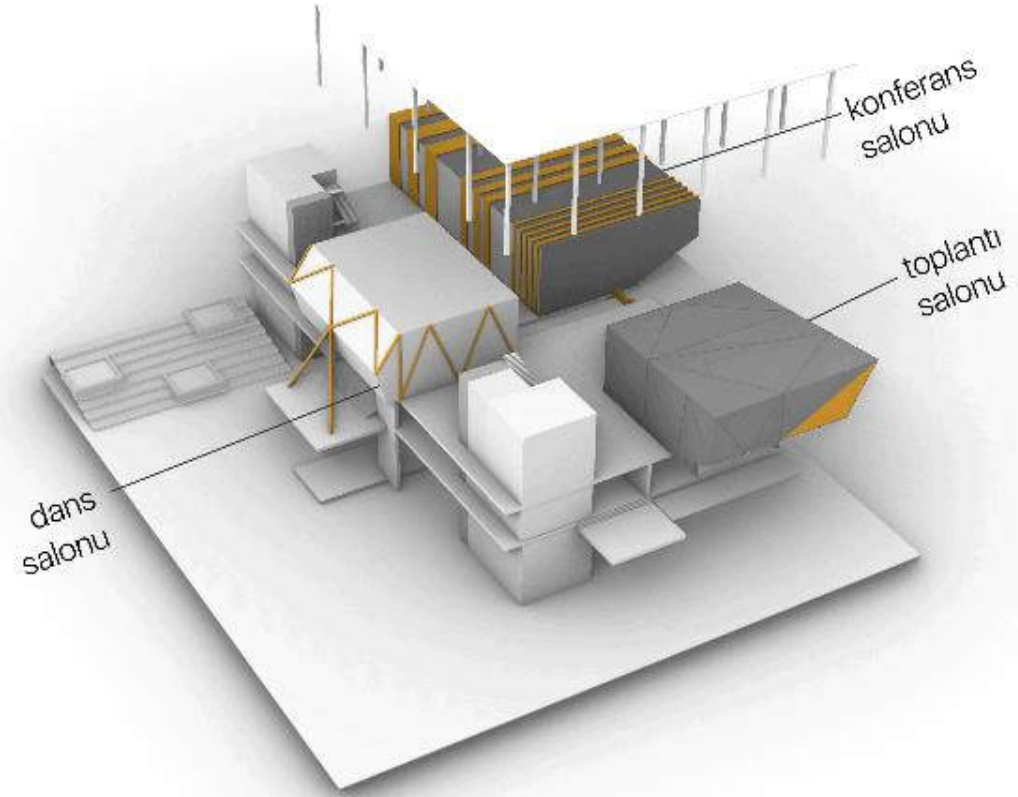

maidan

kentpark

tiyatro gösterisi | 04.07.2021

festival zemini

film festivali | 25.06.2021

Atatürk Kültür Merkezi

uyarlanabilir cephe sistemi

müşterek kültür merkezi