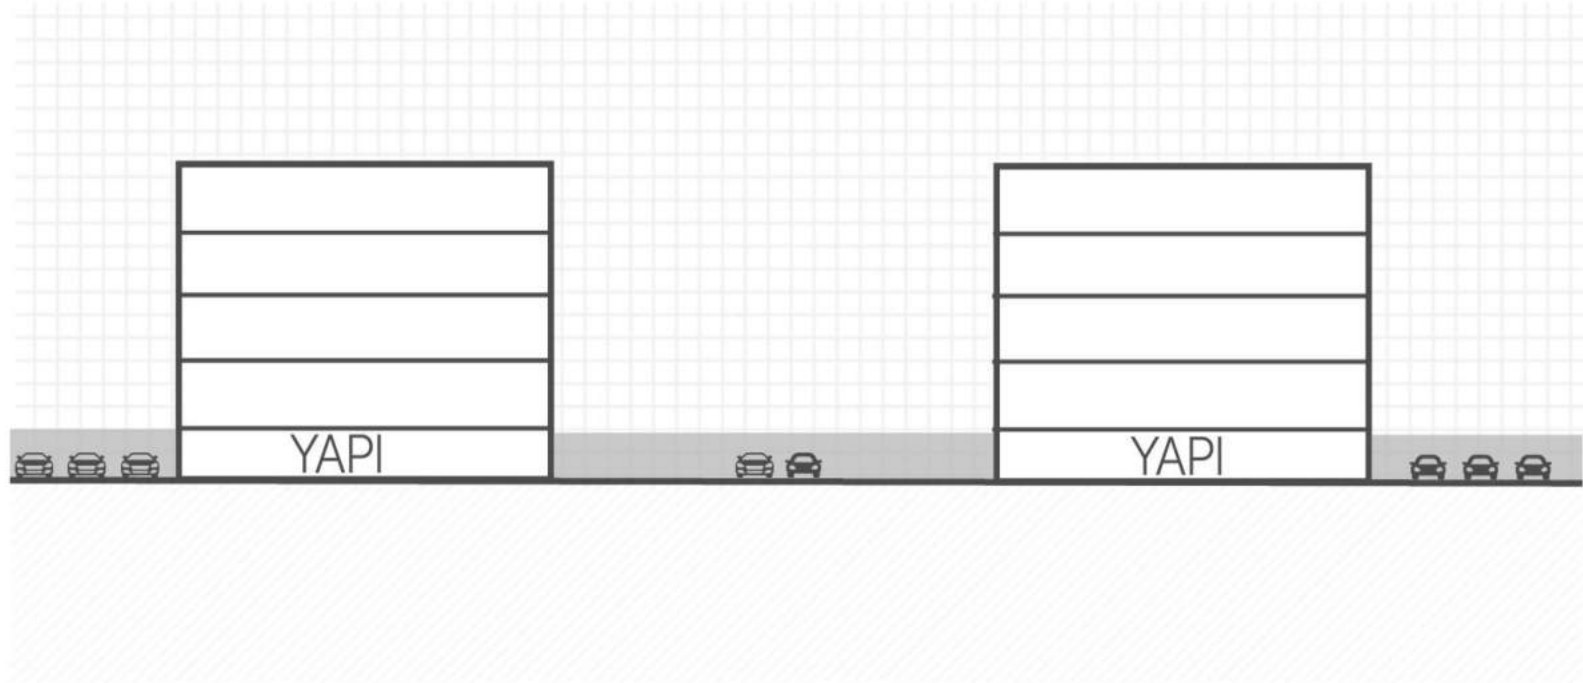

kentpark-cepa

maidan

- yeşil süreklilik

- süreklilik

- ulaşılabilirlik

müşterek mekan parametreleri

- görünürlük

- esneklik