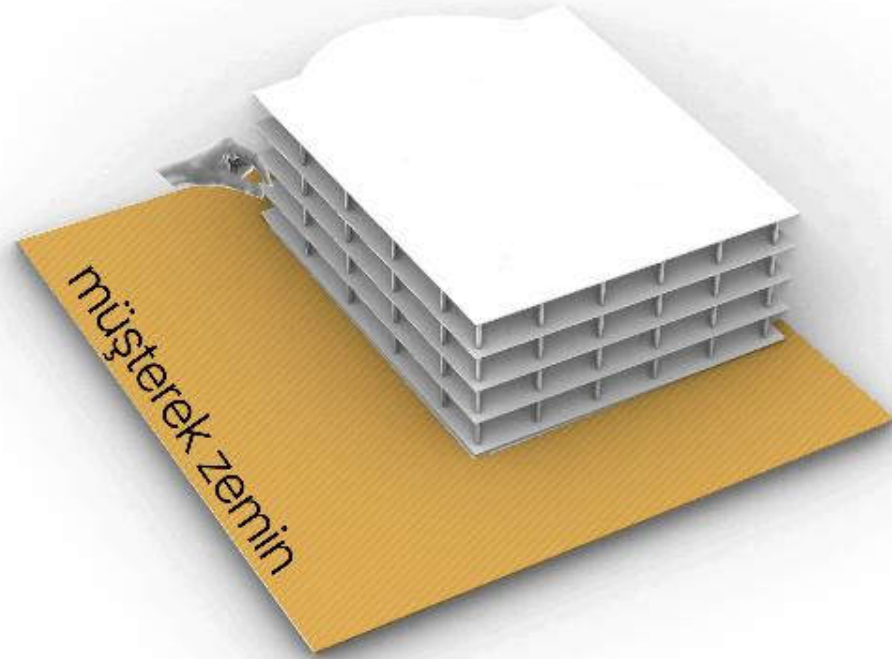

maidan

kentpark

tiyatro gösterisi | 04.07.2021

festival zemini

film festivali | 25.06.2021

Atatürk Kültür Merkezi

uyarlanabilir cephe sistemi

müşterek kültür merkezi