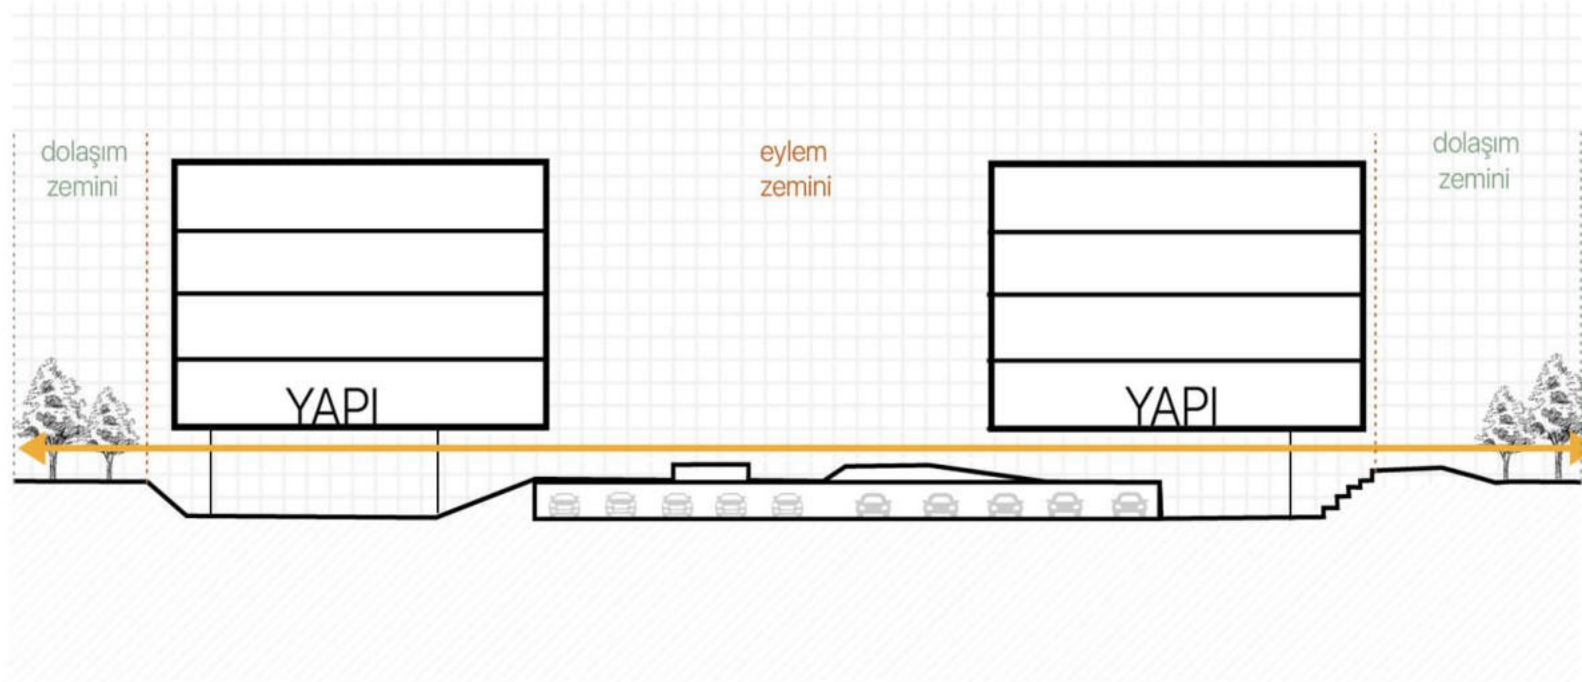

kentpark-cepa

maidan

- yeşil süreklilik

- süreklilik

- ulaşılabilirlik

müşterek mekan parametreleri

- görünürlük

- esneklik