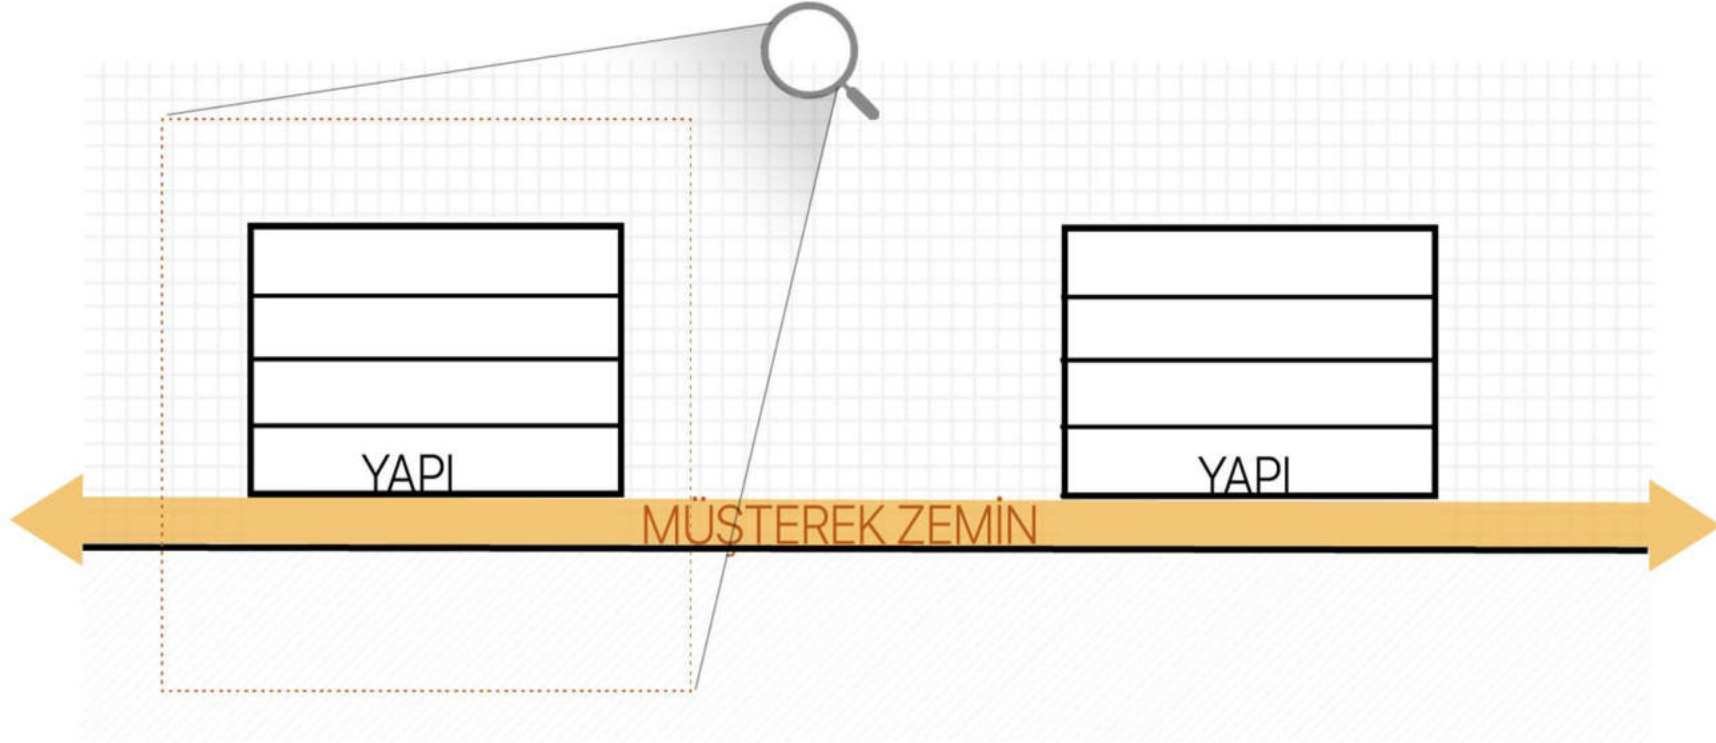

Müşterek mekan, kırılgan ve kıymetlidir, insanlara belirli bir otorite tarafından sunulamayacağı gibi planlanamaz da. Müşterek mekan esasında müşterekleşme pratikleri vasıtasıyla açığa çıkan bir mekan yaratma sürecidir. Şayet bu pratikler kapitalist toplumun sınırlarının epey ötesinde sürdürülecekse, müşterek mekan kolektif icatçılık olma özelliği taşımalı ve yeni gelenlere kapıları her zaman açık olmalıdır. (Stavrıdes)

kentpark-cepa

maidan

- yeşil süreklilik

- süreklilik

- ulaşılabilirlik

müşterek mekan parametreleri

- görünürlük

- esneklik