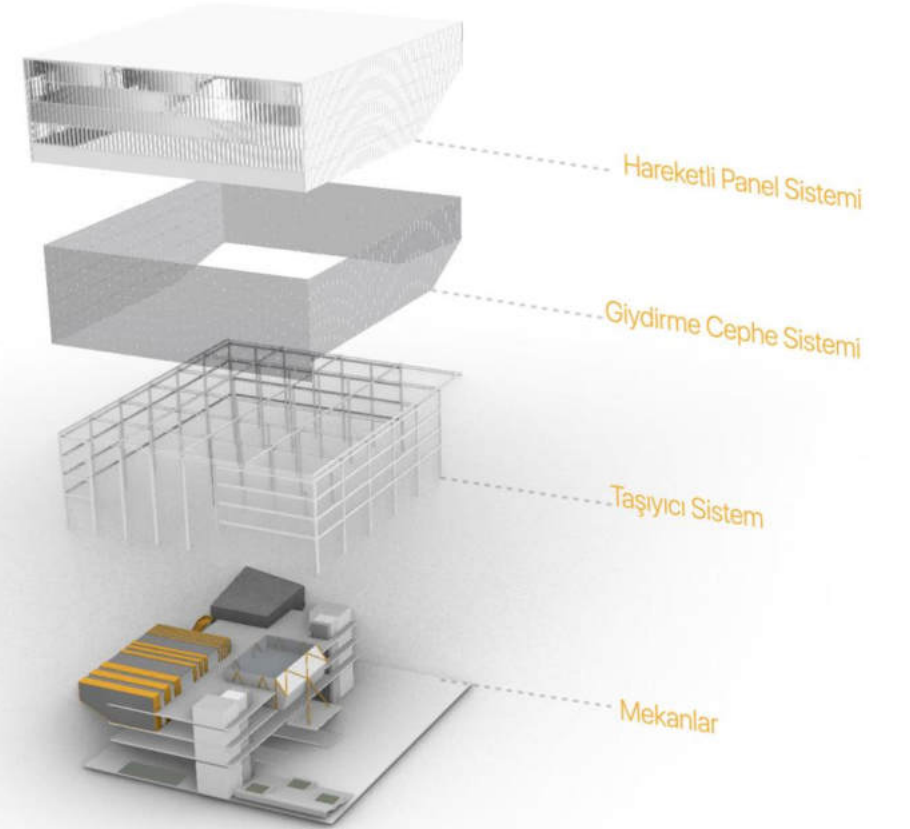

maidan

kentpark

tiyatro gösterisi | 04.07.2021

festival zemini

film festivali | 25.06.2021

Atatürk Kültür Merkezi

uyarlanabilir cephe sistemi

müşterek kültür merkezi