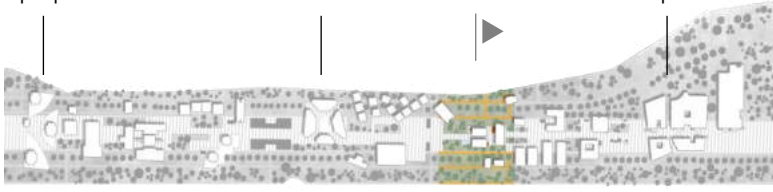

eğlence alanı

tepe prime

maidan

kentpark

dd kesiti