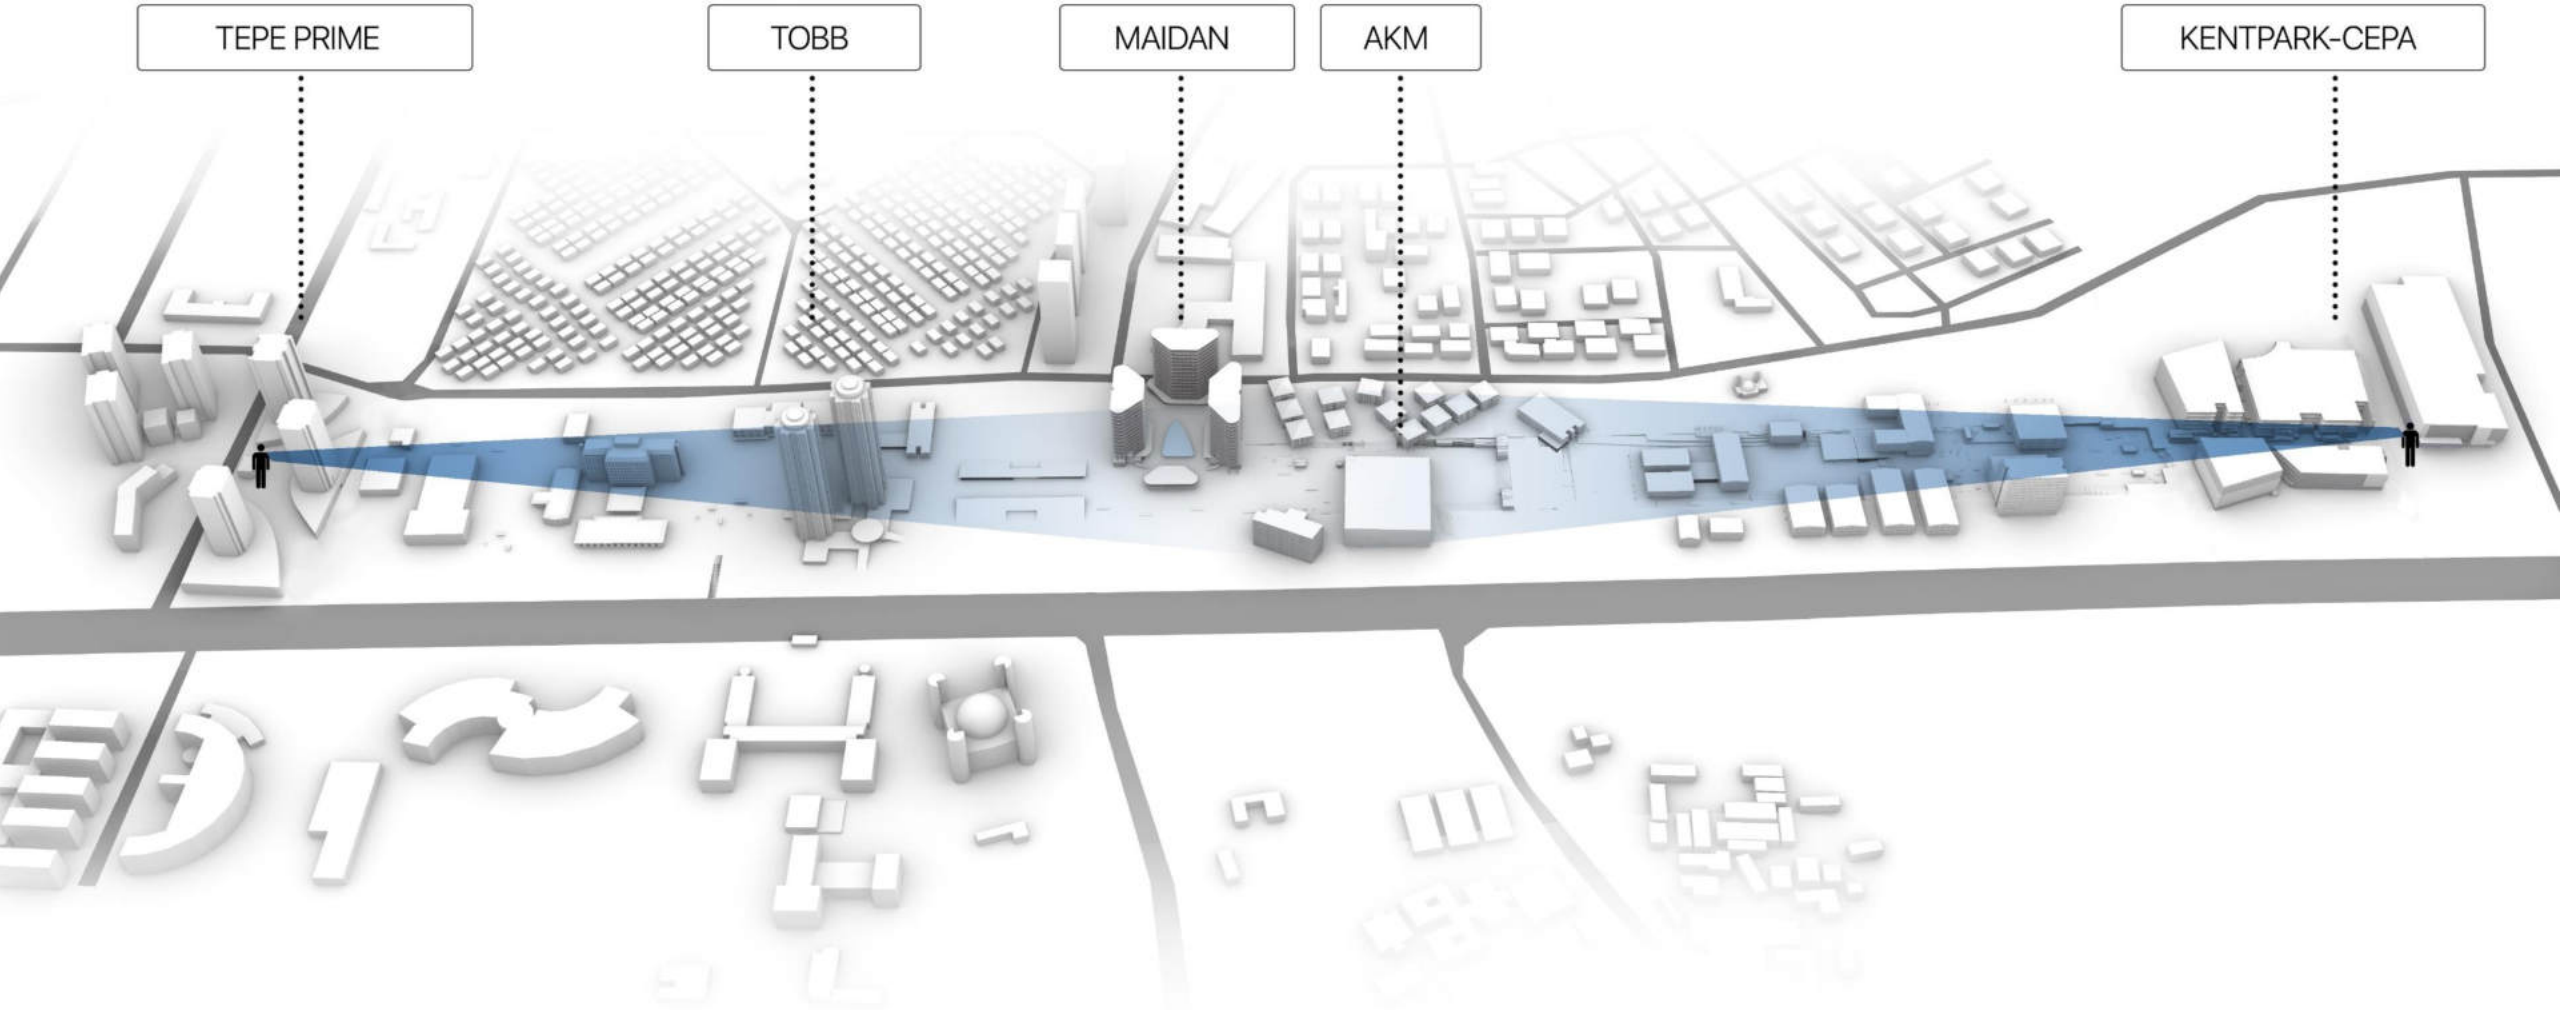

kentpark-cepa

maidan

- yeşil süreklilik

- süreklilik

- ulaşılabilirlik

müşterek mekan parametreleri

- görünürlük

- esneklik