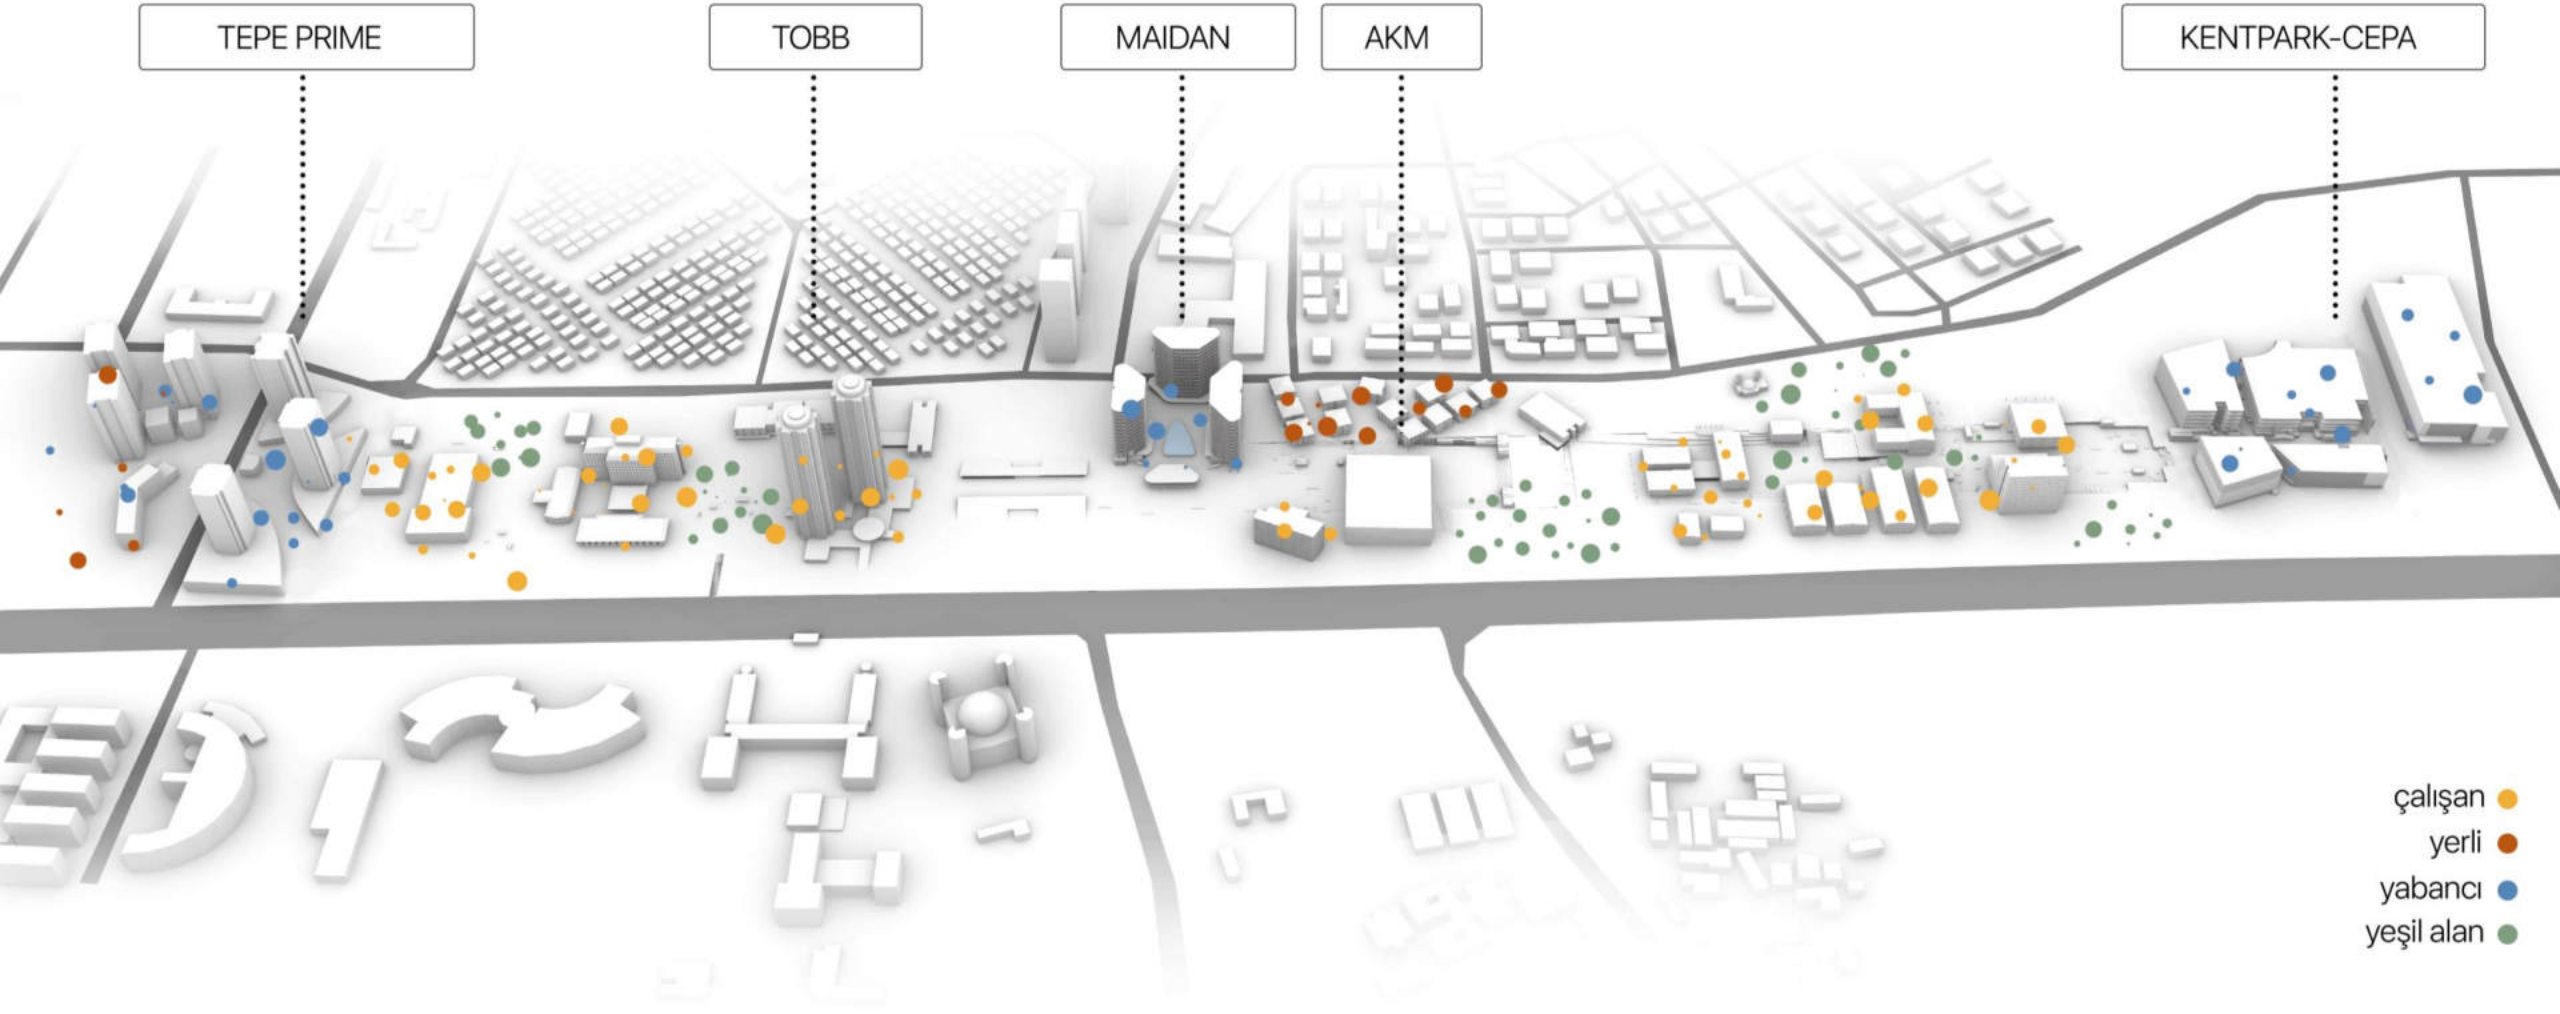

kentpark-cepa

maidan

- yeşil süreklilik

- süreklilik

- ulaşılabilirlik

müşterek mekan parametreleri

- görünürlük

- esneklik

- kullanılabilirlik

müşterek mekan

müşterek zemin

OTOPARK

OTOPARK

OTOPARK

OTOPARK

topografik zemin