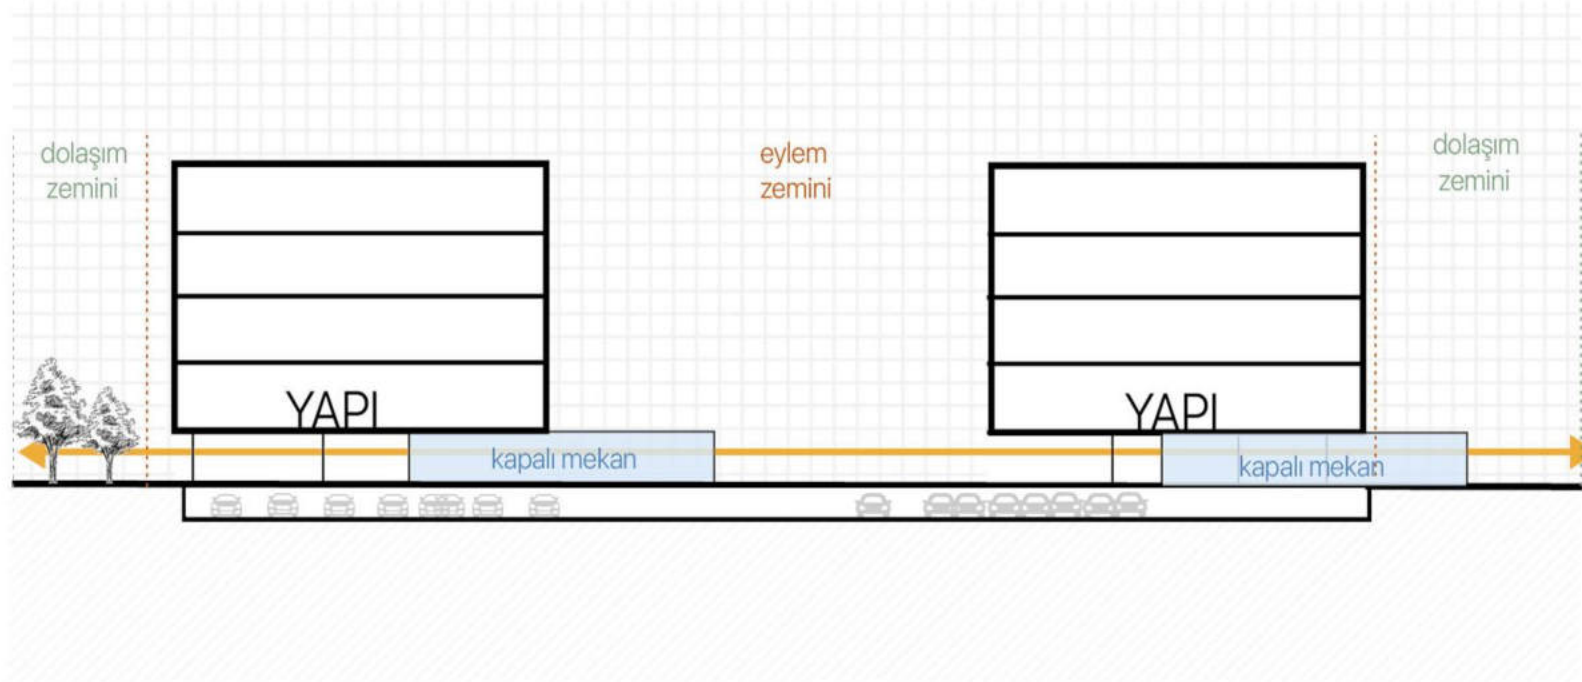

kentpark-cepa

maidan

- yeşil süreklilik

- süreklilik

- ulaşılabilirlik

müşterek mekan parametreleri

- görünürlük

- esneklik