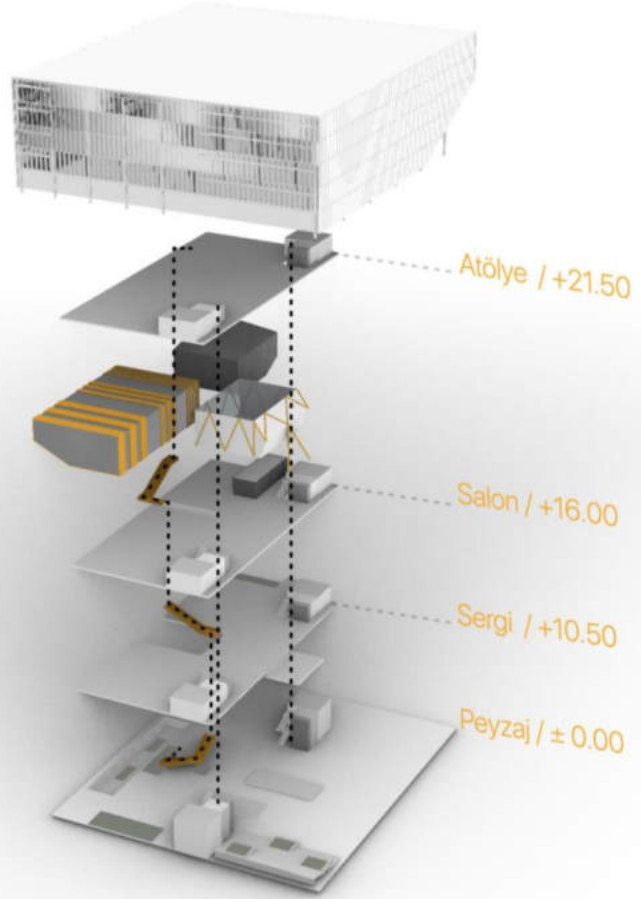

maidan

kentpark

tiyatro gösterisi | 04.07.2021

festival zemini

film festivali | 25.06.2021

Atatürk Kültür Merkezi

uyarlanabilir cephe sistemi

müşterek kültür merkezi