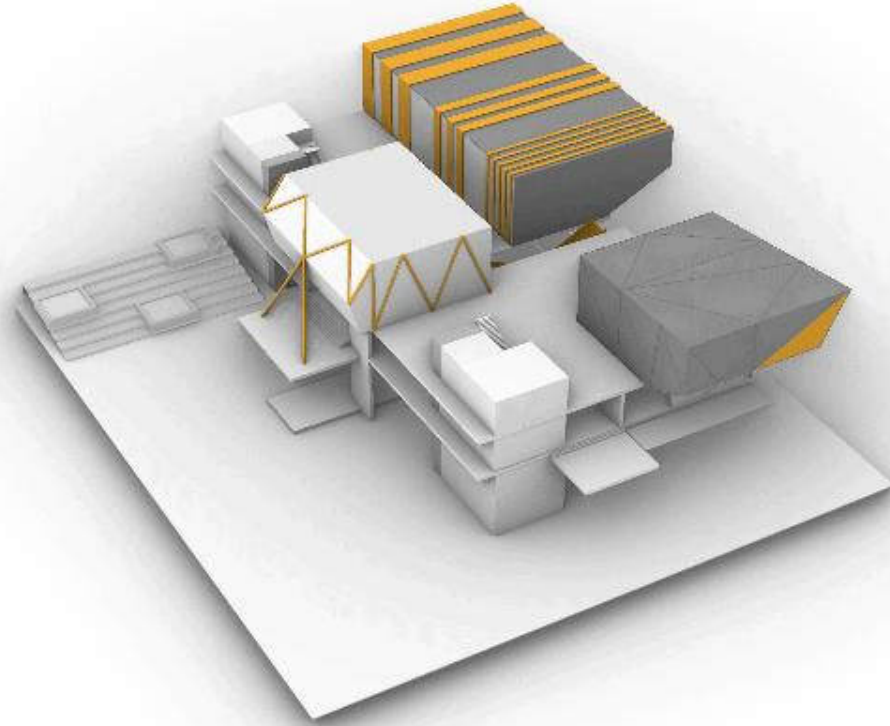

maidan

kentpark

tiyatro gösterisi | 04.07.2021

festival zemini

film festivali | 25.06.2021

Atatürk Kültür Merkezi

uyarlanabilir cephe sistemi

müşterek kültür merkezi