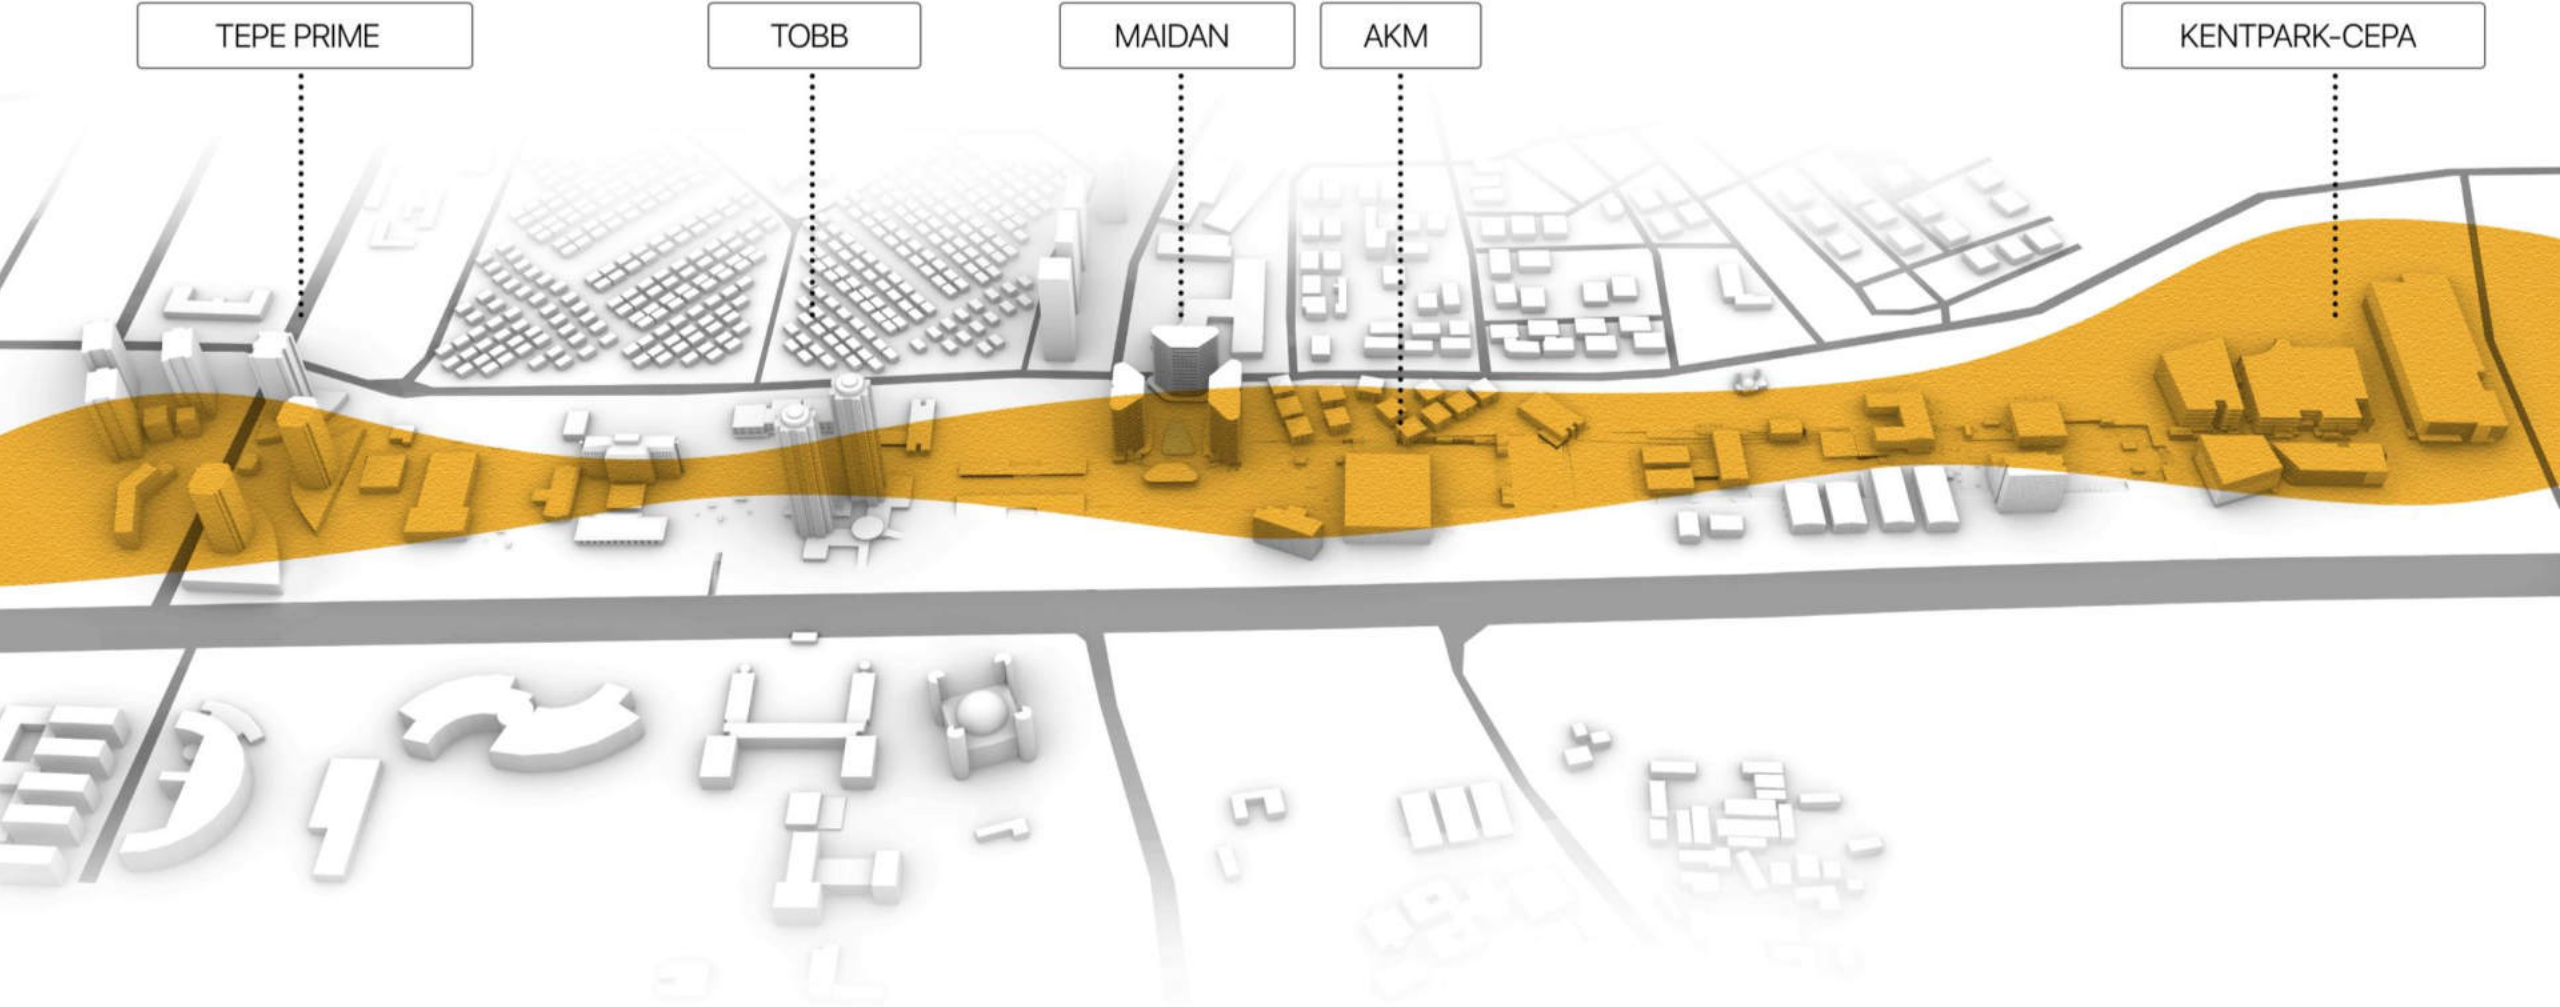

kentpark-cepa

maidan

- yeşil süreklilik

- süreklilik

- ulaşılabilirlik

müşterek mekan parametreleri

- görünürlük

- esneklik