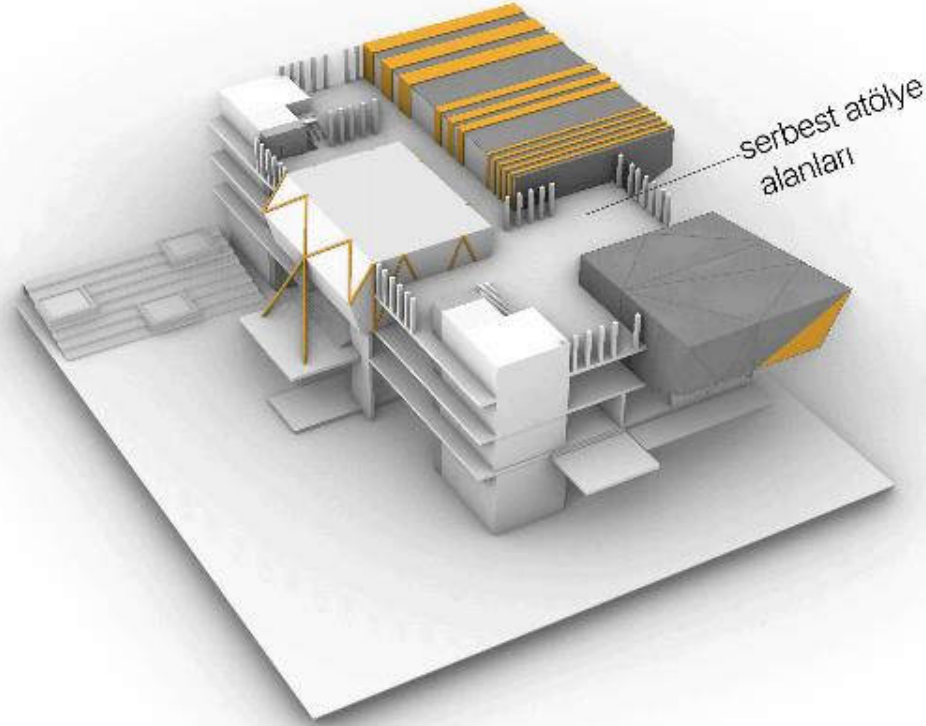

maidan

kentpark

tiyatro gösterisi | 04.07.2021

festival zemini

film festivali | 25.06.2021

Atatürk Kültür Merkezi

uyarlanabilir cephe sistemi

müşterek kültür merkezi