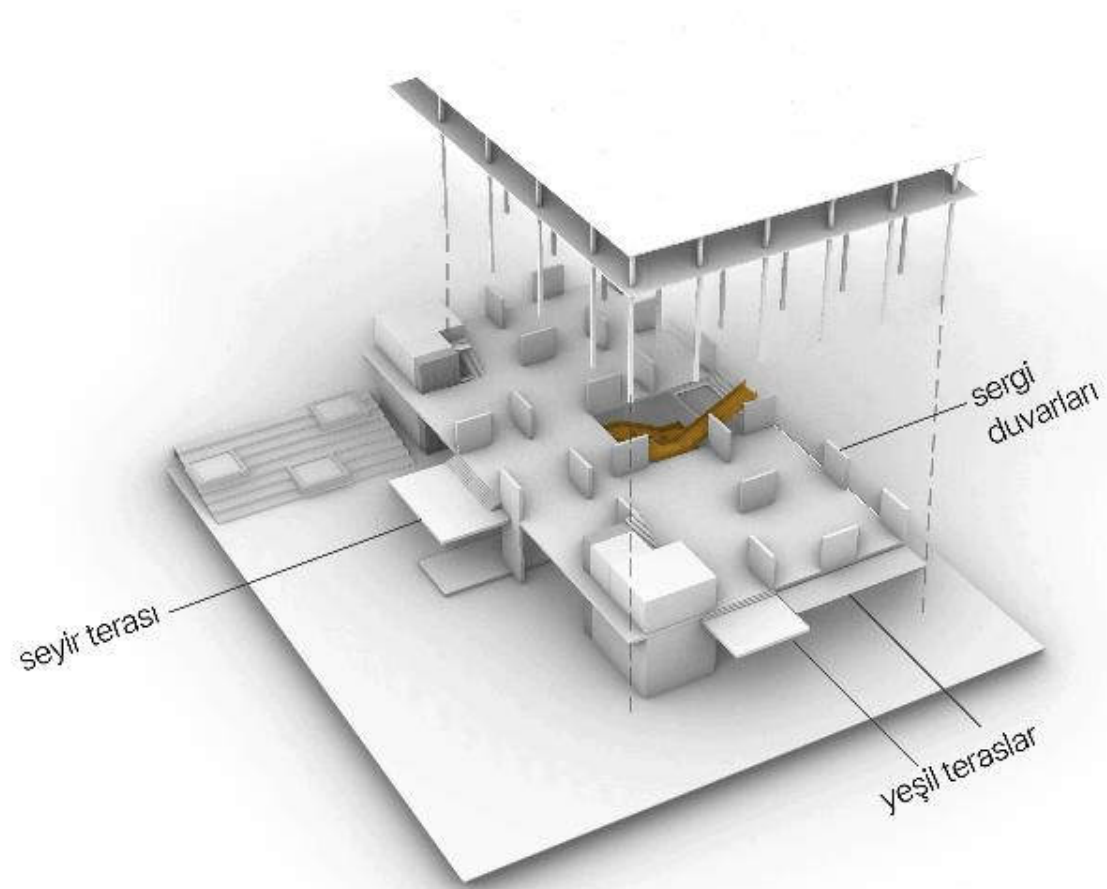

maidan

kentpark

tiyatro gösterisi | 04.07.2021

festival zemini

film festivali | 25.06.2021

Atatürk Kültür Merkezi

uyarlanabilir cephe sistemi

müşterek kültür merkezi