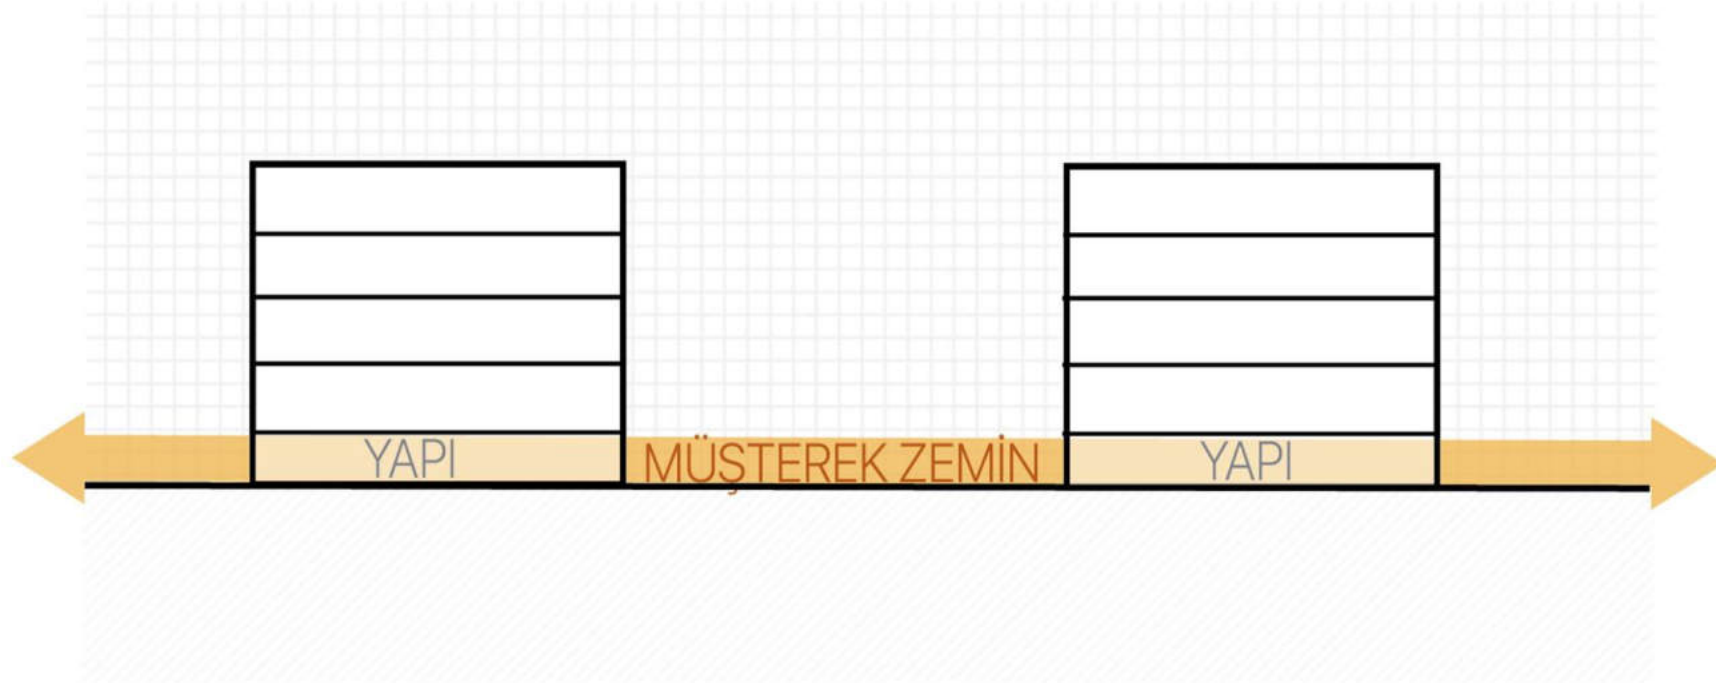

Müşterek mekan, kırılgan ve kıymetlidir, insanlara belirli bir otorite tarafından sunulamayacağı gibi planlanamaz da. Müşterek mekan esasında müşterekleşme pratikleri vasıtasıyla açığa çıkan bir mekan yaratma sürecidir. Şayet bu pratikler kapitalist toplumun sınırlarının epey ötesinde sürdürülecekse, müşterek mekan kolektif icatçılık olma özelliği taşımalı ve yeni gelenlere kapıları her zaman açık olmalıdır. (Stavrıdes)

kentpark-cepa

maidan

- yeşil süreklilik

- süreklilik

- ulaşılabilirlik

müşterek mekan parametreleri

- görünürlük

- esneklik